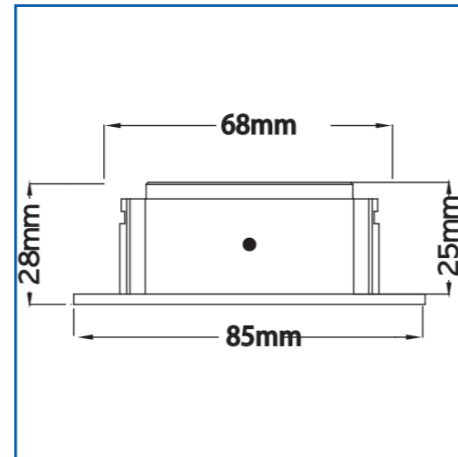

Energieeffizienzklasse

A++-A

Die Leuchte enthält eingebaute LED Lampen.
Die LED Lampen können in der Leuchte nicht ausgetauscht werden.

Produktbezeichnung:

MOBiDIM COB SLIM DIM2WARM R7,5W 60°alu p

Produktbeschreibung:

SLIM - die flache MOBiDIM COB Einbauleuchte für Decken mit geringer Einbautiefe wird beim Dimmen angenehm warmweiß wie eine Glühlampe. Dank innovativer DIM2WARM Funktion wird die Leuchte beim Dimmen nicht nur dunkler sondern auch wärmer vom Farbeindruck. Kreieren Sie stimmungsvolles Ambiente ohne zusätzliche Steuergeräte - Sie benötigen nur einen gängigen Phasenabschnittsdimmer.

Technische Daten

Montageart	Einbau
Technologie	LED
Farbe	alu poliert
Material	Aluminium
Schutzklasse	II
Schutzart	IP20
Schwenkbar	25°
Drehbar	0°
Gewicht (brutto)	240g
Bestelleinheit	1SET (Umkarton 45)

Technische Änderungen und Irrtümer vorbehalten, Seite 1 - V1.2 24.10.16