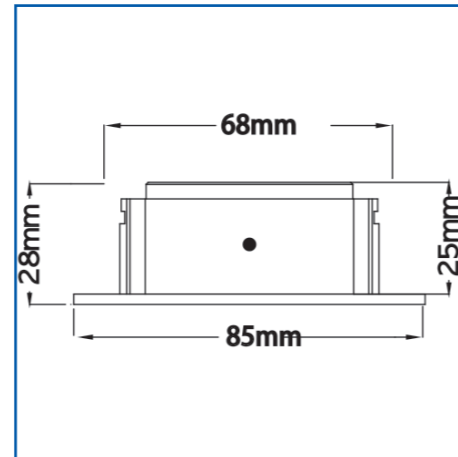

Energieeffizienzklasse

A++-A

Die Leuchte enthält eingebaute LED Lampen.
Die LED Lampen können in der Leuchte nicht ausgetauscht werden.

Produktbezeichnung:

MOBiDIM COB SLIM DIM2WARM R7,5W 60° weiß

Produktbeschreibung:

SLIM - die flache MOBiDIM COB Einbauleuchte für Decken mit geringer Einbautiefe wird beim Dimmen angenehm warmweiß wie eine Glühlampe. Dank innovativer DIM2WARM Funktion wird die Leuchte beim Dimmen nicht nur dunkler sondern auch wärmer vom Farbeindruck. Kreieren Sie stimmungsvolles Ambiente ohne zusätzliche Steuergeräte - Sie benötigen nur einen gängigen Phasenabschnittsdimmer.

Technische Daten

Montageart	Einbau
Technologie	LED
Farbe	weiß
Material	Aluminium
Schutzklasse	II
Schutzart	IP20
Schwenkbar	25°
Drehbar	0°
Gewicht (brutto)	240g
Bestelleinheit	1SET (Umkarton 45)

Technische Änderungen und Irrtümer vorbehalten, Seite 1 - V1.2 24.10.16