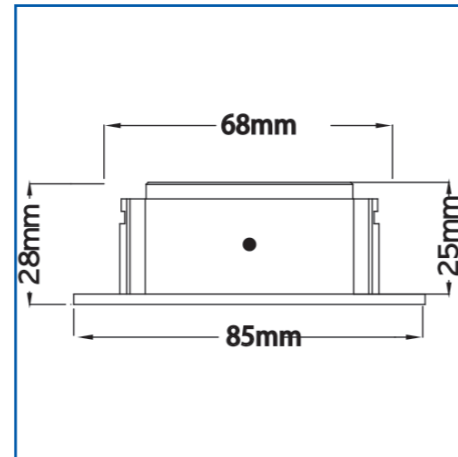

Energieeffizienzklasse

A++-A

Die Leuchte enthält eingebaute LED Lampen.
Die LED Lampen können in der Leuchte nicht ausgetauscht werden.

Produktbezeichnung:

MOBiDIM COB SLIM DIM2WARM Q7,5W 60°alu g

Produktbeschreibung:

SLIM - die flache MOBiDIM COB Einbauleuchte für Decken mit geringer Einbautiefe wird beim Dimmen angenehm warmweiß wie eine Glühlampe. Dank innovativer DIM2WARM Funktion wird die Leuchte beim Dimmen nicht nur dunkler sondern auch wärmer vom Farbeindruck. Kreieren Sie stimmungsvolles Ambiente ohne zusätzliche Steuergeräte - Sie benötigen nur einen gängigen Phasenabschnittsdimmer.

Technische Daten

Montageart	Einbau
Technologie	LED
Farbe	alu gebürstet, poliert
Material	Aluminium
Schutzklasse	II
Schutzart	IP20
Schwenkbar	25°
Drehbar	0°
Gewicht (brutto)	240g
Bestelleinheit	1SET (Umkarton 45)

Technische Änderungen und Irrtümer vorbehalten, Seite 1 - V1.2 24.10.16