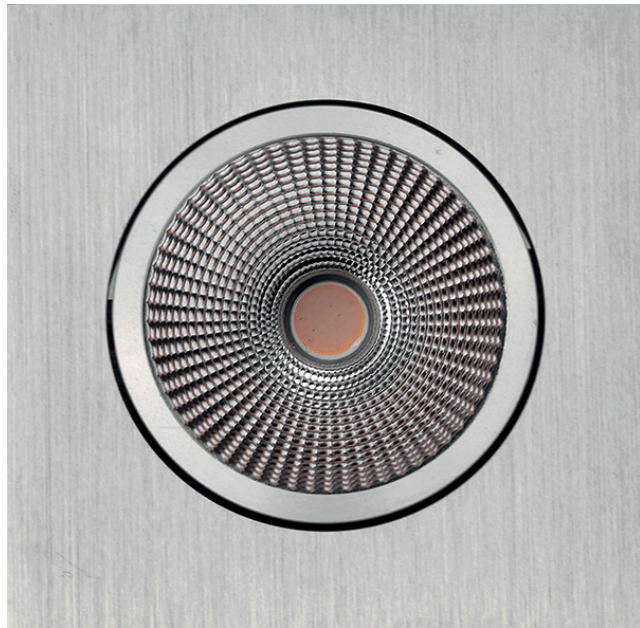

Artikel-Nr. 01660252