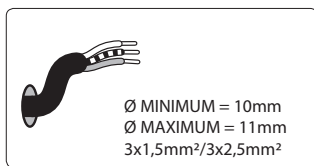

Incl.

MAX 3500W/230V

MAX 250V ~50Hz/16A

4

5

Philips Lighting Contact Centre
Int. Business Reply Service
I.B.R.S. / C.C.R.I. Numéro 10461
5600 VB Eindhoven
Pays-Bas / The Netherlands

www.philips.com/homelighting
☎ +800 7445 4775