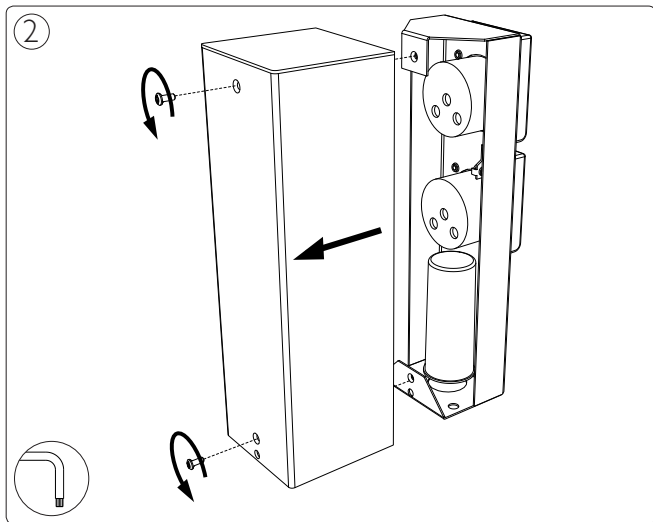

Incl.

MAX 3500W/230V

MAX 250V ~50Hz/16A

4

5

Philips Lighting Contact Centre
Int. Business Reply Service
I.B.R.S. / C.C.R.I. Numéro 10461
5600 VB Eindhoven
Pays-Bas / The Netherlands

www.philips.com/homelighting
☎ +800 7445 4775