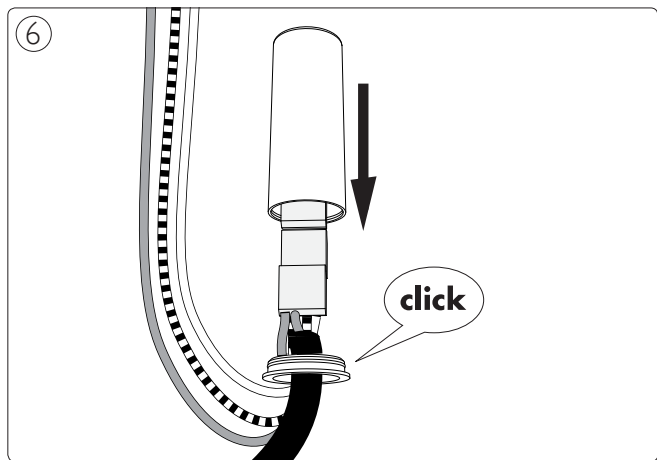

Incl.

MAX 3500W/230V

MAX 250V ~50Hz/16A

4

5

Philips Lighting Contact Centre
Int. Business Reply Service
I.B.R.S. / C.C.R.I. Numéro 10461
5600 VB Eindhoven
Pays-Bas / The Netherlands

www.philips.com/homelighting
☎ +800 7445 4775